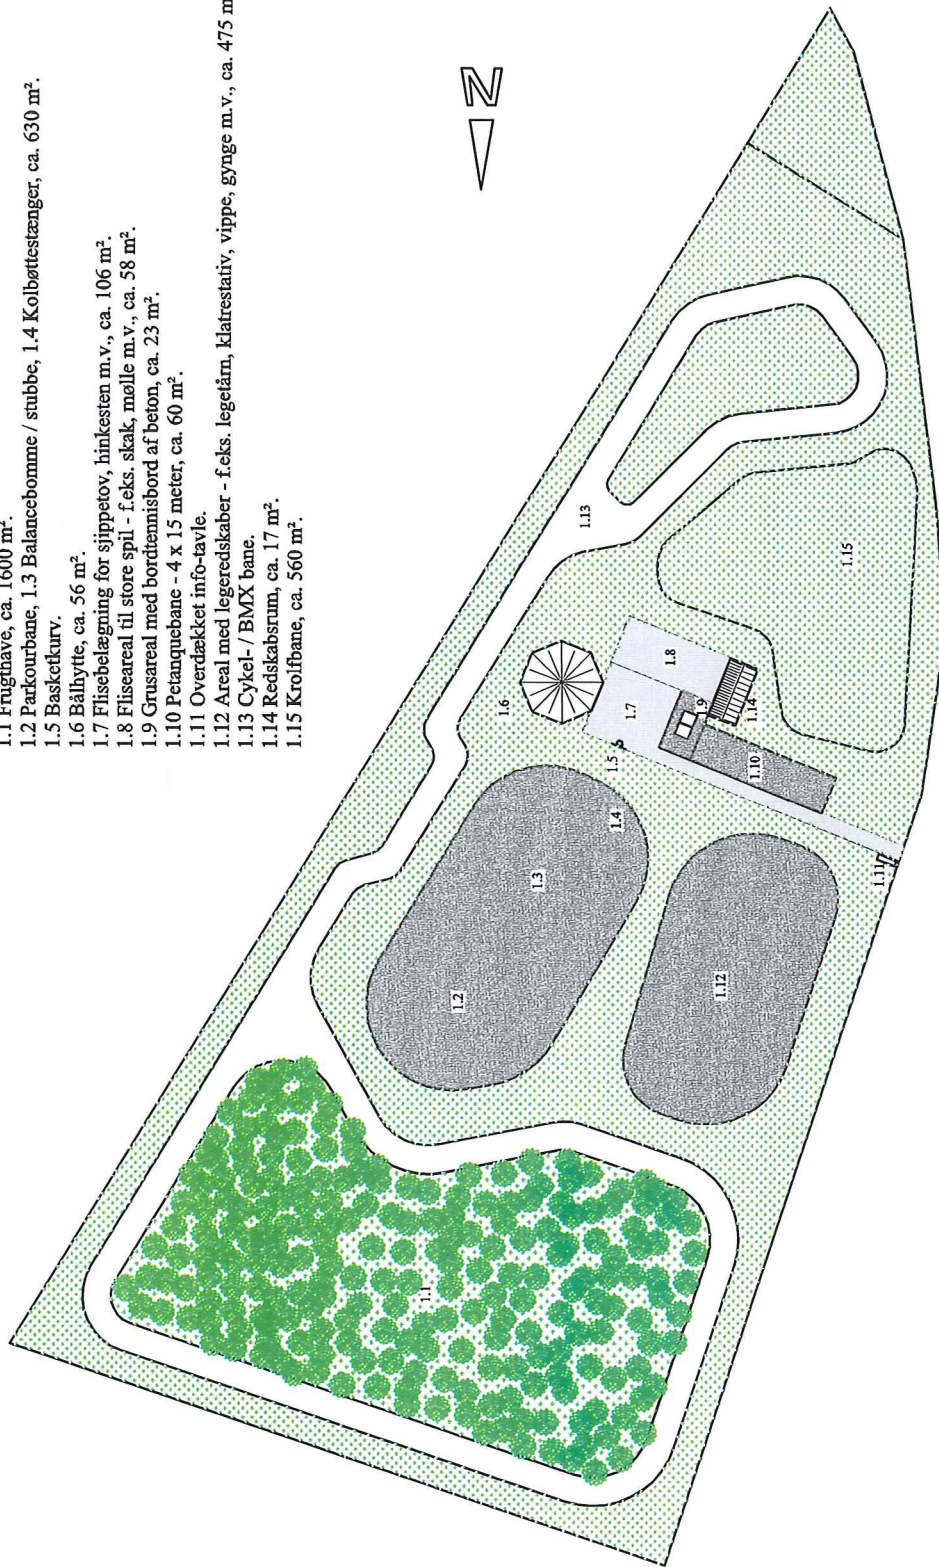

NOTE:

Matr.nr. hx og bk af Kirke Stillinge By, Kirke Stillinge.
Samlet areal 6.672 m².

- 1.1 Frugthave, ca. 1600 m².
- 1.2 Parkourbane, 1.3 Balancebomme / stubbe, 1.4 Kolbøttestænger, ca. 630 m².
- 1.5 Basketkurv.
- 1.6 Bålhytte, ca. 56 m².
- 1.7 Flisebelægning for sjiptov, hinkesten m.v., ca. 106 m².
- 1.8 Flisearial til store spil - f.eks. skak, mølle m.v., ca. 58 m².
- 1.9 Grusareal med bordtennisbord af beton, ca. 23 m².
- 1.10 Petanquebane - 4 x 15 meter, ca. 60 m².
- 1.11 Overdækket info-tavle.
- 1.12 Areal med legeredskaber - f.eks. legetårn, klatrestativ, vippe, gyngem.v., ca. 475 m².
- 1.13 Cykel- / BMX bane.
- 1.14 Redskabsrum, ca. 17 m².
- 1.15 Krolfbane, ca. 560 m².

TEGNINGSNAVN:	HUSSTØRELSE:	TEGNINGSNUMMER:
Situationsplan	6672 m ²	1.0
BYGGEADRESSE:	MATR.NR.:	DATE:
Solvænget, Kr. Stillinge, 4200 Slagelse	11 hx + hk	17.07.2014
BYGHERRE:	TEGNER:	MAK:
GF Stoukærgaard & Hejninge-Stillinge Lokaråd	Lars 3038 1047	1:500